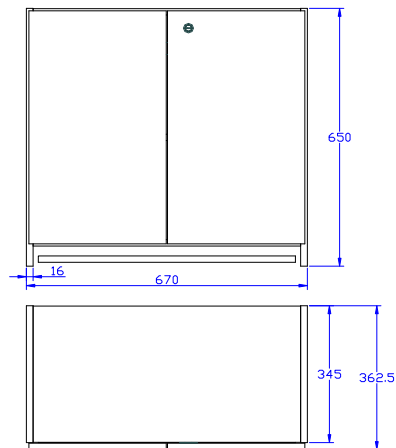

NS_NR_2-11 Väggskåp 360x350x237,5mm, Bok
Upphängning genom beslag i rygg och direkt i vägg
Sex fack
Enkeldörr, Cylinderlås med möjlighet för olika låsning.

NS_NR_6-11 Väggskåp 650x670x362,5mm, Bok
Upphängning på dold skena med justerbara beslag.
En (flyttbar) hylla
Utdragshylla
Dubbeldörr, Cylinderlås med möjlighet för olika låsning.

NS_NR_7-11 Väggskåp 500x400x348mm, Bok
Upphängning på dold skena med justerbara beslag.
Två flyttbara hyllor
Plats för två pärmar
Klaff, Cylinderlås med möjlighet för olika låsning.

Creforma Nordisk Inredning