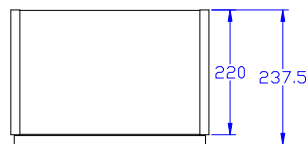

NS_NR_2-11 Väggskåp 360x350x237,5mm, Bok
Upphängning genom beslag i rygg och direkt i vägg
Sex fack
Enkeldörr, Cylinderlås med möjlighet för olika låsning.

NS_NR_6-11 Väggskåp 650x670x362,5mm, Bok
Upphängning på dold skena med justerbara beslag.
En (flyttbar) hylla
Utdragshylla
Dubbeldörr, Cylinderlås med möjlighet för olika låsning.

NS_NR_7-11 Väggskåp 500x400x348mm, Bok
Upphängning på dold skena med justerbara beslag.
Två flyttbara hyllor
Plats för två pärmar
Klaff, Cylinderlås med möjlighet för olika låsning.

Creforma Nordisk Inredning