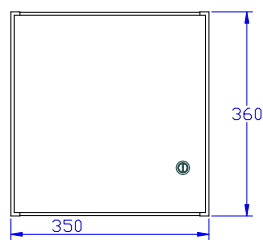

NS_NR_2-11 Väggskåp 360x350x237,5mm, Bok
Upphängning genom beslag i rygg och direkt i vägg
Sex fack
Enkeldörr, Cylinderlås med möjlighet för olika låsning.

NS_NR_6-11 Väggskåp 650x670x362,5mm, Bok
Upphängning på dold skena med justerbara beslag.
En (flyttbar) hylla
Utdragshylla
Dubbeldörr, Cylinderlås med möjlighet för olika låsning.

NS_NR_7-11 Väggskåp 500x400x348mm, Bok
Upphängning på dold skena med justerbara beslag.
Två flyttbara hyllor
Plats för två pärmar
Klaff, Cylinderlås med möjlighet för olika låsning.

Creforma Nordisk Inredning