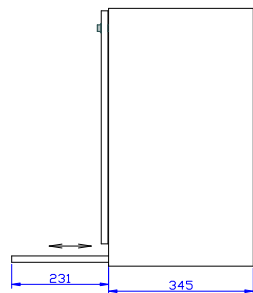

NS_NR_2-11 Väggskåp 360x350x237,5mm, Bok
Upphängning genom beslag i rygg och direkt i vägg
Sex fack
Enkeldörr, Cylinderlås med möjlighet för olika låsning.

NS_NR_6-11 Väggskåp 650x670x362,5mm, Bok
Upphängning på dold skena med justerbara beslag.
En (flyttbar) hylla
Utdragshylla
Dubbeldörr, Cylinderlås med möjlighet för olika låsning.

NS_NR_7-11 Väggskåp 500x400x348mm, Bok
Upphängning på dold skena med justerbara beslag.
Två flyttbara hyllor
Plats för två pärmar
Klaff, Cylinderlås med möjlighet för olika låsning.

Creforma Nordisk Inredning