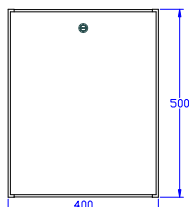

NS_NR_2-11 Väggskåp 360x350x237,5mm, Bok
Upphängning genom beslag i rygg och direkt i vägg
Sex fack
Enkeldörr, Cylinderlås med möjlighet för olika låsning.

NS_NR_6-11 Väggskåp 650x670x362,5mm, Bok
Upphängning på dold skena med justerbara beslag.
En (flyttbar) hylla
Utdragshylla
Dubbeldörr, Cylinderlås med möjlighet för olika låsning.

NS_NR_7-11 Väggskåp 500x400x348mm, Bok
Upphängning på dold skena med justerbara beslag.
Två flyttbara hyllor
Plats för två pärmar
Klaff, Cylinderlås med möjlighet för olika låsning.

Creforma Nordisk Inredning