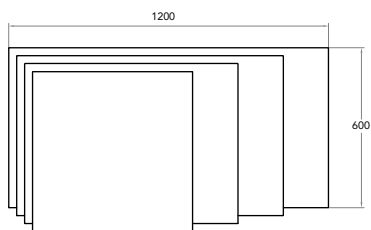

MÖBELSERIE CREFORMA

Vitt med aluminiumkant.

AL0606-16 337 kr
Bordskiva 600 x 600 x 22mm Exkl. moms

AL0806-16 449 kr
Bordskiva 800 x 600 x 22mm Exkl. moms

AL1006-16 521 kr
Bordskiva 1000 x 600 x 22mm Exkl. moms

AL1206-16 593 kr
Bordskiva 1200 x 600 x 22mm Exkl. moms

AL1207-16 650 kr
Bordskiva 1200 x 700 x 22mm Exkl. moms

AL1407-16 728 kr
Bordskiva 1400 x 700 x 22mm Exkl. moms

AL0808-16 535 kr
Bordskiva 800 x 800 x 22mm Exkl. moms

AL1008-16 620 kr
Bordskiva 1000 x 800 x 22mm Exkl. moms

AL1208-16 706 kr
Bordskiva 1200 x 800 x 22mm Exkl. moms

AL1408-16 791 kr
Bordskiva 1400 x 800 x 22mm Exkl. moms

AL1608-16 877 kr
Bordskiva 1600 x 800 x 22mm Exkl. moms

AL1808-16 963 kr
Bordskiva 1800 x 800 x 22mm Exkl. moms

AL2008-16 1 048 kr
Bordskiva 2000 x 800 x 22mm Exkl. moms