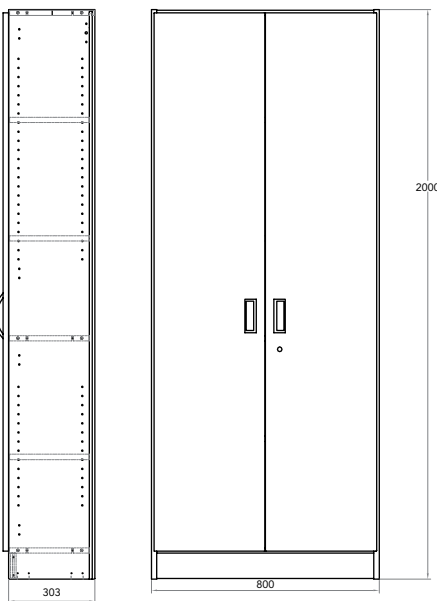

KL304D-XX Dörrpar 1 577 kr
Höga till 306 Exkl. moms