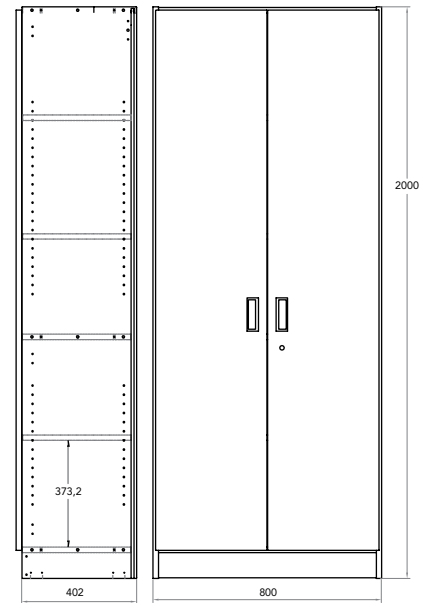

KL304D-XX Dörrpar
Höga till 304

1 577 kr
Exkl. moms

KL304