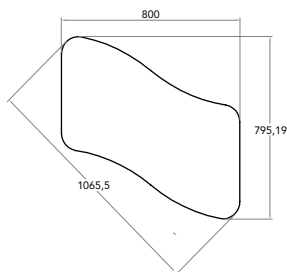

**1 614 kr**

Exkl. moms

**AL1200R-16**

Bordskiva rund. Diam. 1200mm

**2 250 kr**

Exkl. moms

**ALFL0808-16**

Bordskiva "Flagga" 800 x 800 x 22mm