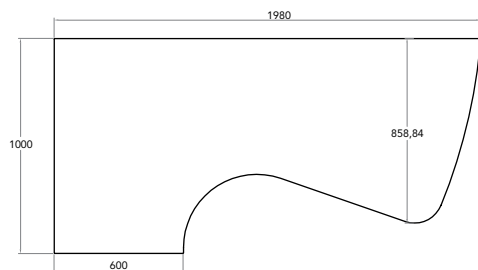

# MÖBELSERIE CREFORMA

Vitt med aluminiumkant.

**AL2112-16**

Bordskiva, Palett 2100 x 1200 x 22mm

**3 427 kr**

Exkl. moms

**ALCR2011-16**

Bordskiva, Space Midi 1980 x 1000 x 22mm