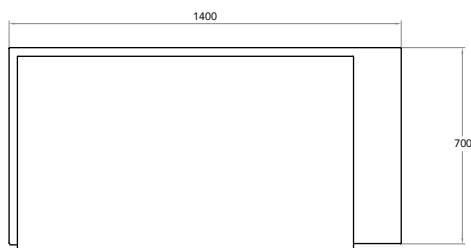

MÖBELSERIE CREFORMA

Vitt med aluminiumkant.

AL0606-16 337 kr
Bordskiva 600 x 600 x 22mm Exkl. moms

AL0806-16 449 kr
Bordskiva 800 x 600 x 22mm Exkl. moms

AL1006-16 521 kr
Bordskiva 1000 x 600 x 22mm Exkl. moms

AL1206-16 593 kr
Bordskiva 1200 x 600 x 22mm Exkl. moms

AL1207-16 650 kr
Bordskiva 1200 x 700 x 22mm Exkl. moms

AL1407-16 728 kr
Bordskiva 1400 x 700 x 22mm Exkl. moms

AL0808-16 535 kr
Bordskiva 800 x 800 x 22mm Exkl. moms

AL1008-16 620 kr
Bordskiva 1000 x 800 x 22mm Exkl. moms

AL1208-16 706 kr
Bordskiva 1200 x 800 x 22mm Exkl. moms

AL1408-16 791 kr
Bordskiva 1400 x 800 x 22mm Exkl. moms

AL1608-16 877 kr
Bordskiva 1600 x 800 x 22mm Exkl. moms

AL1808-16 963 kr
Bordskiva 1800 x 800 x 22mm Exkl. moms

AL2008-16 1 048 kr
Bordskiva 2000 x 800 x 22mm Exkl. moms