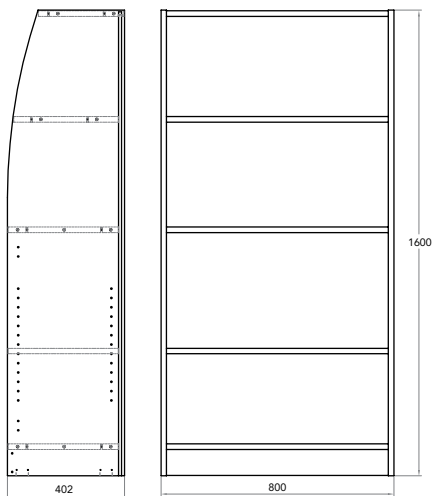

KL306

**KL306-XX Bokhylla** 2 143 kr  
2000 x 800 x 303mm Exkl. moms

**KL321D-XX Dörrpar** 1 076 kr  
Låga till 306 Exkl. moms

**KL304D-XX Dörrpar** 1 577 kr  
Höga till 306 Exkl. moms

# FÖRVARINGSMÖBLER

Lönn xxxx-09, Bok xxxx-11, Vitt xxxx-16

**KL308-XX Bokhylla** 1 978 kr  
1600 x 800 x 402mm Exkl. moms

**KL321D-XX Dörrpar** 1 076 kr  
Låga till 308 Exkl. moms

**KL305D-XX Dörrpar** 1 438 kr  
Höga till 308 Exkl. moms

**KL308**

**KL321-XX Bokhylla** 2 143 kr  
Svängd 1600 x 800 x 402mm Exkl. moms

**KL321D-XX Dörrpar** 1 076 kr  
Låga till 321 Exkl. moms

**KL307-XX Garderob** 2 606 kr  
1 hylla/stång 1800 x 400 x 500mm Exkl. moms