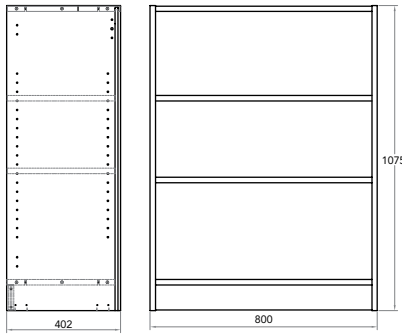

KL332-XX Bokhylla 2 623 kr
1075 x 800 x 402mm Exkl. moms