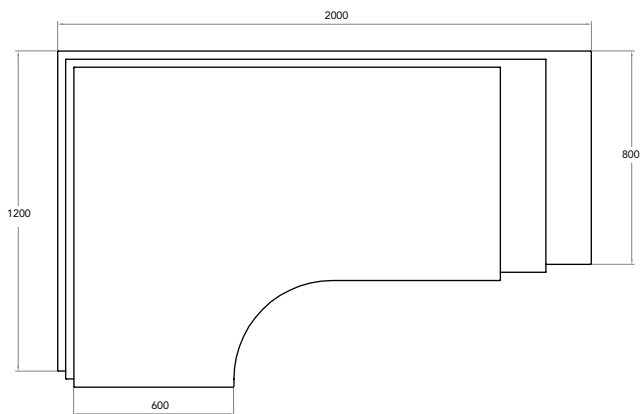

MÖBELSERIE CREFORMA

Vitt med aluminiumkant.

AL1612L-16 1 604 kr
Bordskiva, L-skiva 1600 x 1200 x 22mm Exkl. moms

AL1812L-16 1 790 kr
Bordskiva, L-skiva 1800 x 1200 x 22mm Exkl. moms

AL2012L-16 1 976 kr
Bordskiva, L-skiva 2000 x 1200 x 22mm Exkl. moms