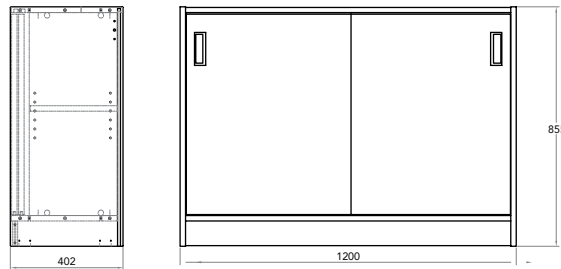

KL332 KL342

KL332-XX Bokhylla 2 623 kr  
1075 x 800 x 402mm Exkl. moms

KL342-XX Bokhylla 1 312 kr  
1075 x 800 x 303mm Exkl. moms

KL331D-XX Dörrpar 1 152 kr  
Låga till 332 och 342 Exkl. moms

KL344

KL344-XX Underskåp 5 537 kr  
Med skjutdörrar 855 x 1200 x 402mm Exkl. moms