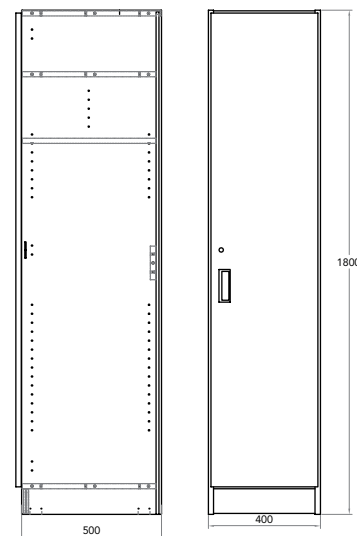

KL307-XX Garderob 2 606 kr
1 hylla/stång 1800 x 400 x 500mm Exkl. moms

KL321 KL307