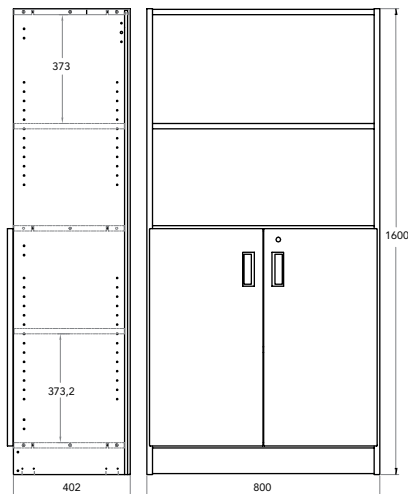

KL321D-XX Dörrpar 1 076 kr
Låga till 308 Exkl. moms