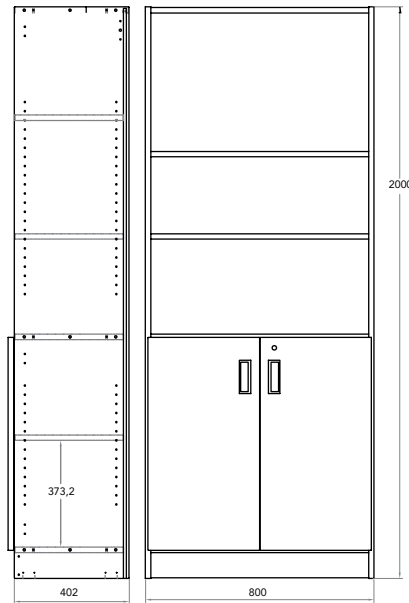

KL321D-XX Dörrpar
Låga till 304/306

1 076 kr
Exkl. moms