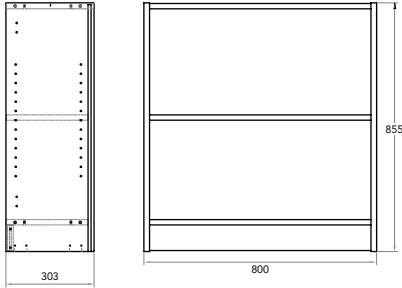

FÖRVARINGSMÖBLER

Lönn xxxx-09, Bok xxxx-11, Vitt xxxx-16

KL320 KL312

KL312-XX Bokhylla 1 109 kr
855 x 800 x 303mm Exkl. moms