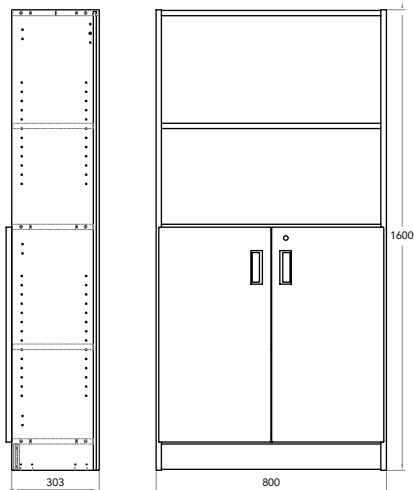

KL321D-XX Dörrpar 1 076 kr
Låga till 305 Exkl. moms