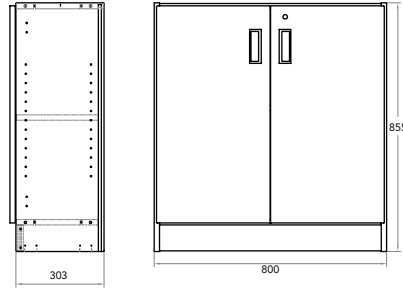

KL321D-XX Dörrpar 1 076 kr
Låga till 312 Exkl. moms