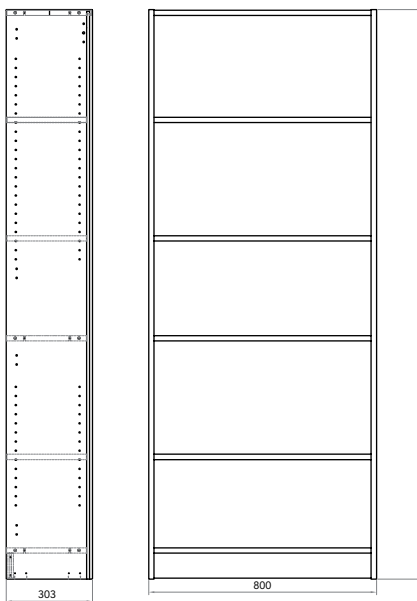

KL306-XX Bokhylla 2 143 kr
2000 x 800 x 303mm Exkl. moms