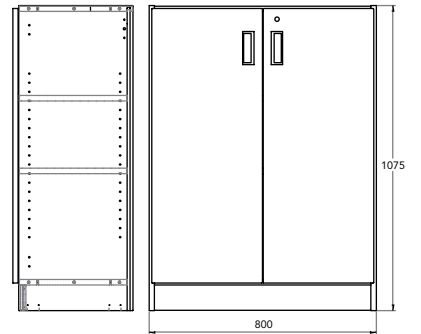

KL331D-XX Dörrpar 1 152 kr
Låga till 332 och 342 Exkl. moms

KL344