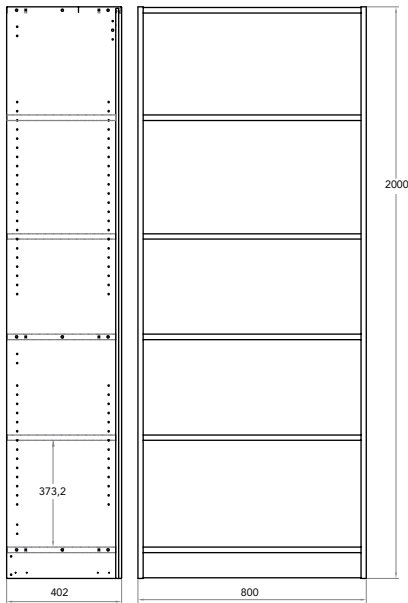

# FÖRVARINGSMÖBLER

Lönn xxxx-09, Bok xxxx-11, Vitt xxxx-16

KL303B-XX Överskåp  
745 x 800 x 402mm

2 124 kr  
Exkl. moms

KL303C-XX Överskåp  
745 x 800 x 303mm

2 018 kr  
Exkl. moms

KL303

KL304-XX Bokhylla  
2000 x 800 x 402mm