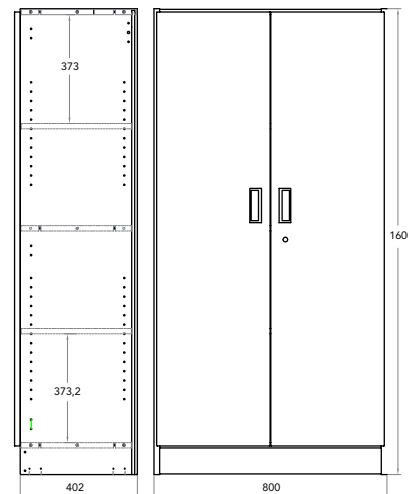

# FÖRVARINGSMÖBLER

Lönn xxxx-09, Bok xxxx-11, Vitt xxxx-16

**KL308-XX Bokhylla** 1 978 kr  
1600 x 800 x 402mm Exkl. moms

**KL321D-XX Dörrpar** 1 076 kr  
Låga till 308 Exkl. moms

**KL305D-XX Dörrpar** 1 438 kr  
Höga till 308 Exkl. moms

**KL308**

**KL321-XX Bokhylla** 2 143 kr  
Svängd 1600 x 800 x 402mm Exkl. moms

**KL321D-XX Dörrpar** 1 076 kr  
Låga till 321 Exkl. moms

**KL307-XX Garderob** 2 606 kr  
1 hylla/stång 1800 x 400 x 500mm Exkl. moms