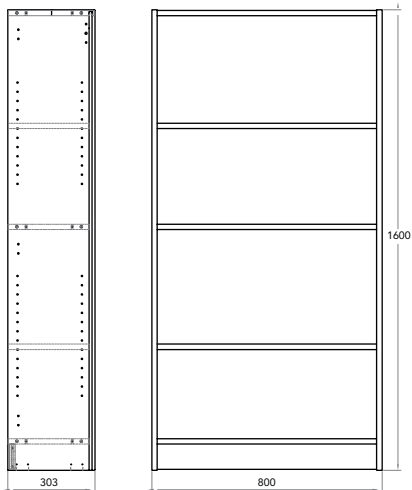

FÖRVARINGSMÖBLER

Lönn xxxx-09, Bok xxxx-11, Vitt xxxx-16

KL305

KL305-XX Bokhylla 1 804 kr
1600 x 800 x 303mm Exkl. moms