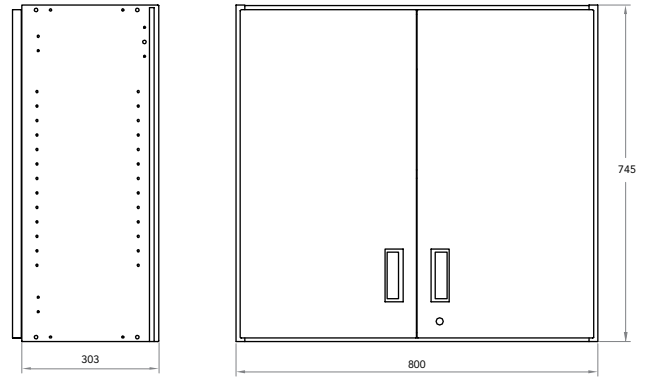

# FÖRVARINGSMÖBLER

Lönn xxxx-09, Bok xxxx-11, Vitt xxxx-16

KL303B-XX Överskåp  
745 x 800 x 402mm

2 124 kr  
Exkl. moms

KL303C-XX Överskåp  
745 x 800 x 303mm

2 018 kr  
Exkl. moms

KL303

KL304-XX Bokhylla  
2000 x 800 x 402mm