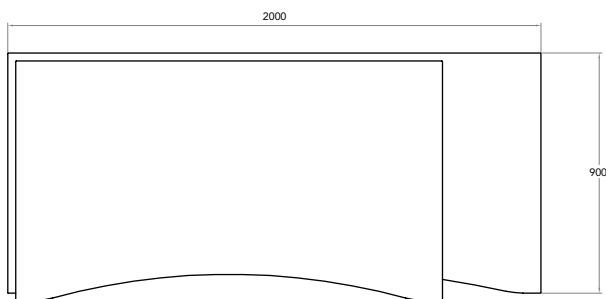

AL1609U-16 1 544 kr
Bordskiva, Insvängd 1600 x 900 x 22mm Exkl. moms

AL2009U-16 1 876 kr
Bordskiva, Insvängd 2000 x 900 x 22mm Exkl. moms