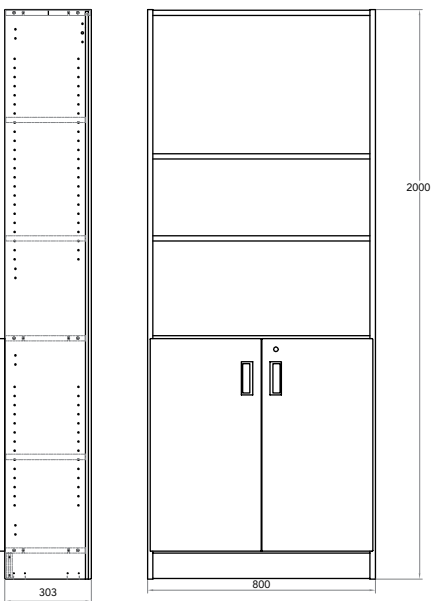

KL321D-XX Dörrpar 1 076 kr
Låga till 306 Exkl. moms