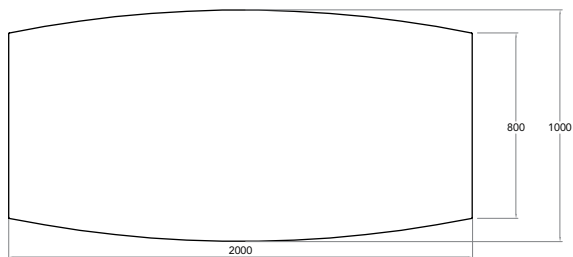

MÖBELSERIE CREFORMA

Vitt med aluminiumkant.

AL2010KONF-16
Konferensbord 2000 x 1000 x 22mm

2 663 kr
Exkl. moms