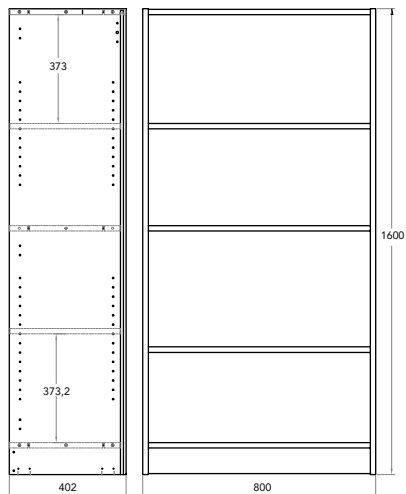

# FÖRVARINGSMÖBLER

Lönn xxxx-09, Bok xxxx-11, Vitt xxxx-16

KL305

**KL305-XX Bokhylla** 1 804 kr  
1600 x 800 x 303mm Exkl. moms

**KL321D-XX Dörrpar** 1 076 kr  
Låga till 305 Exkl. moms

**KL305D-XX Dörrpar** 1 438 kr  
Höga till 305 Exkl. moms

KL306

**KL306-XX Bokhylla** 2 143 kr  
2000 x 800 x 303mm Exkl. moms

**KL321D-XX Dörrpar** 1 076 kr  
Låga till 306 Exkl. moms

**KL304D-XX Dörrpar** 1 577 kr  
Höga till 306 Exkl. moms

# FÖRVARINGSMÖBLER

Lönn xxxx-09, Bok xxxx-11, Vitt xxxx-16

**KL308-XX Bokhylla** 1 978 kr  
1600 x 800 x 402mm Exkl. moms

**KL321D-XX Dörrpar** 1 076 kr  
Låga till 308 Exkl. moms

**KL305D-XX Dörrpar** 1 438 kr  
Höga till 308 Exkl. moms

**KL308**

**KL321-XX Bokhylla** 2 143 kr  
Svängd 1600 x 800 x 402mm Exkl. moms

**KL321D-XX Dörrpar** 1 076 kr  
Låga till 321 Exkl. moms

**KL307-XX Garderob** 2 606 kr  
1 hylla/stång 1800 x 400 x 500mm Exkl. moms