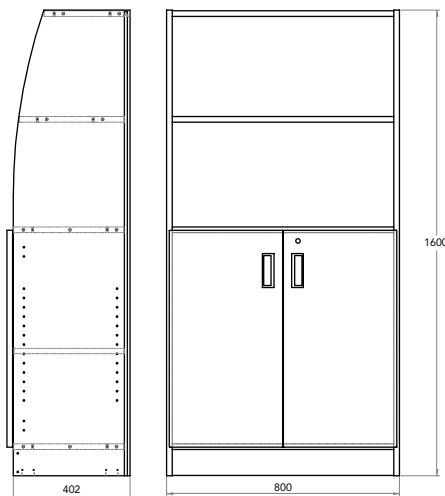

# FÖRVARINGSMÖBLER

Lönn xxxx-09, Bok xxxx-11, Vitt xxxx-16

**KL308-XX Bokhylla** 1 978 kr  
1600 x 800 x 402mm Exkl. moms

**KL321D-XX Dörrpar** 1 076 kr  
Låga till 308 Exkl. moms

**KL305D-XX Dörrpar** 1 438 kr  
Höga till 308 Exkl. moms

**KL308**

**KL321-XX Bokhylla** 2 143 kr  
Svängd 1600 x 800 x 402mm Exkl. moms

**KL321D-XX Dörrpar** 1 076 kr  
Låga till 321 Exkl. moms

**KL307-XX Garderob** 2 606 kr  
1 hylla/stång 1800 x 400 x 500mm Exkl. moms