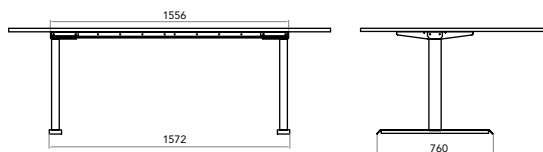

EL-2-F1600 SI

Höj- & sänkbart stativ, silvergrått.
Passar till flera bordskivor.

5 395 kr

Exkl. moms