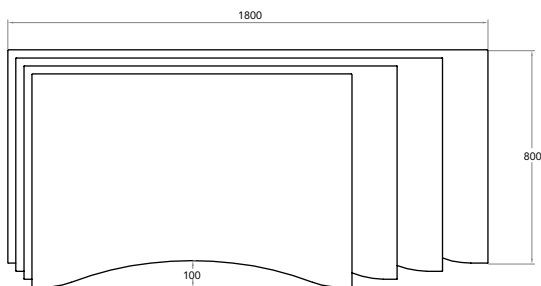

# MÖBELSERIE CREFORMA

Vitt med aluminiumkant.

**AL1612L-16** 1 604 kr  
Bordskiva, L-skiva 1600 x 1200 x 22mm Exkl. moms

**AL1812L-16** 1 790 kr  
Bordskiva, L-skiva 1800 x 1200 x 22mm Exkl. moms

**AL2012L-16** 1 976 kr  
Bordskiva, L-skiva 2000 x 1200 x 22mm Exkl. moms

**AL1208U-16** 1 157 kr  
Bordskiva, Insvängd 1200 x 800 x 22mm Exkl. moms

**AL1408U-16** 1 317 kr  
Bordskiva, Insvängd 1400 x 800 x 22mm Exkl. moms

**AL1608U-16** 1 475 kr  
Bordskiva, Insvängd 1600 x 800 x 22mm Exkl. moms