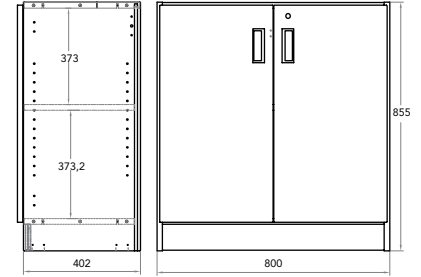

# FÖRVARINGSMÖBLER

Lönn xxxx-09, Bok xxxx-11, Vitt xxxx-16

KL320 KL312

KL312-XX Bokhylla 1 109 kr  
855 x 800 x 303mm Exkl. moms

KL321D-XX Dörrpar 1 076 kr  
Låga till 312 Exkl. moms

KL320-XX Underskåp 2 285 kr  
Med dörrar 855 x 800 x 402mm Exkl. moms