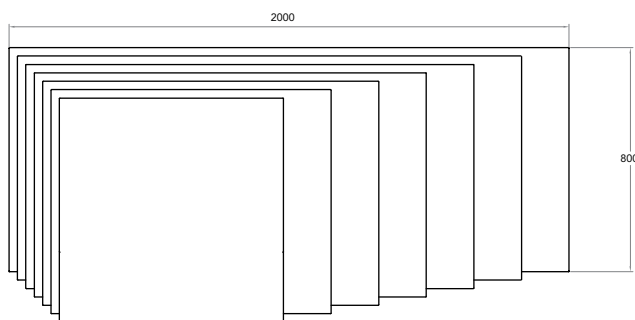

MÖBELSERIE CREFORMA

Vitt med aluminiumkant.

AL0606-16 337 kr
Bordskiva 600 x 600 x 22mm Exkl. moms

AL0806-16 449 kr
Bordskiva 800 x 600 x 22mm Exkl. moms

AL1006-16 521 kr
Bordskiva 1000 x 600 x 22mm Exkl. moms

AL1206-16 593 kr
Bordskiva 1200 x 600 x 22mm Exkl. moms

AL1207-16 650 kr
Bordskiva 1200 x 700 x 22mm Exkl. moms

AL1407-16 728 kr
Bordskiva 1400 x 700 x 22mm Exkl. moms

AL0808-16 535 kr
Bordskiva 800 x 800 x 22mm Exkl. moms

AL1008-16 620 kr
Bordskiva 1000 x 800 x 22mm Exkl. moms

AL1208-16 706 kr
Bordskiva 1200 x 800 x 22mm Exkl. moms

AL1408-16 791 kr
Bordskiva 1400 x 800 x 22mm Exkl. moms

AL1608-16 877 kr
Bordskiva 1600 x 800 x 22mm Exkl. moms

AL1808-16 963 kr
Bordskiva 1800 x 800 x 22mm Exkl. moms

AL2008-16 1 048 kr
Bordskiva 2000 x 800 x 22mm Exkl. moms