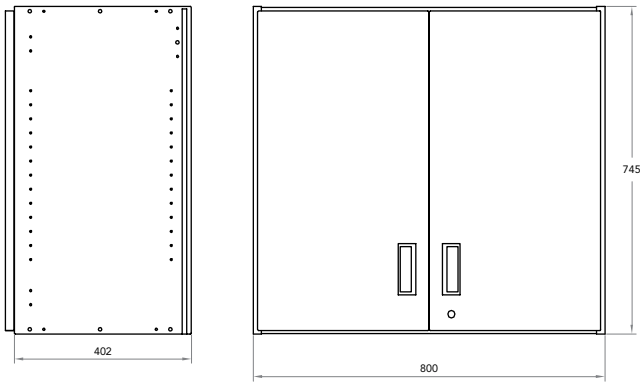

# FÖRVARINGSMÖBLER

Lönn xxxx-09, Bok xxxx-11, Vitt xxxx-16

KL303B-XX Överskåp  
745 x 800 x 402mm

2 124 kr  
Exkl. moms

KL303C-XX Överskåp  
745 x 800 x 303mm

2 018 kr  
Exkl. moms

KL303

KL304-XX Bokhylla  
2000 x 800 x 402mm