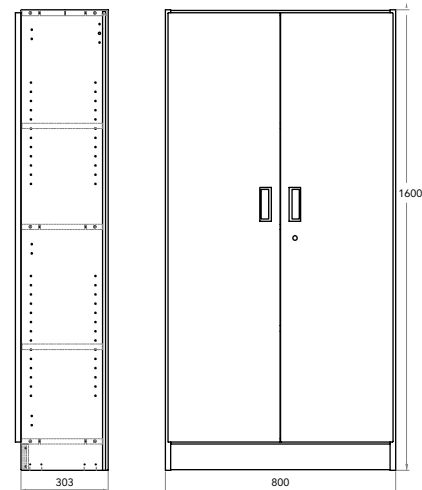

# FÖRVARINGSMÖBLER

Lönn xxxx-09, Bok xxxx-11, Vitt xxxx-16

KL305

**KL305-XX Bokhylla** 1 804 kr  
1600 x 800 x 303mm Exkl. moms

**KL321D-XX Dörrpar** 1 076 kr  
Låga till 305 Exkl. moms

**KL305D-XX Dörrpar** 1 438 kr  
Höga till 305 Exkl. moms