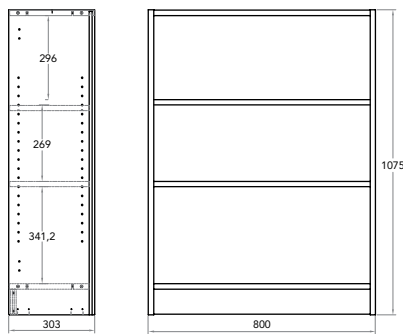

KL342-XX Bokhylla 1 312 kr
1075 x 800 x 303mm Exkl. moms