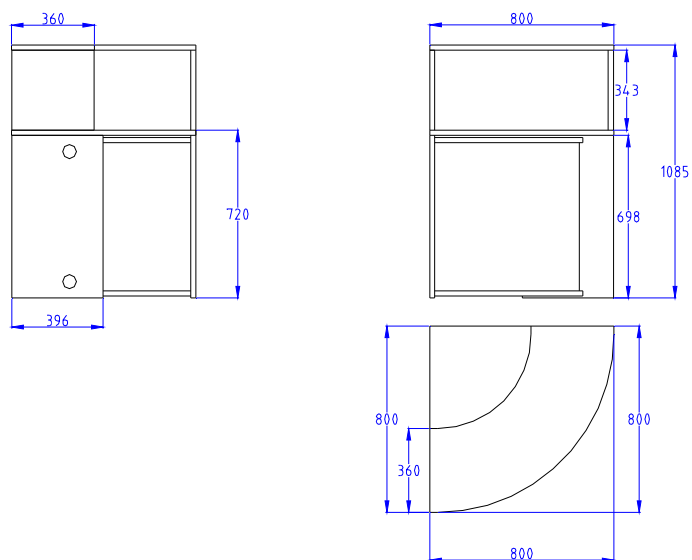

Creformas KL4000-serie (Rev 1)

Receptionsdiskar som både kan sammankopplas till större enheter eller stå separat.
Arbetsbordens djup är 800mm och toppskivan är 360mm.

Som standard levereras sektionerna omonterade med en ytter- och en mellangavel, vilken har kabelgenomföringar.

KL4080-xx	Receptionsdisk, Rak, med toppmodul 800x800x1100mm
KL4100-xx	Receptionsdisk, Rak, med toppmodul 1000x800x1100mm
KL4120-xx	Receptionsdisk, Rak, med toppmodul 1200x800x1100mm
KL4140-xx	Receptionsdisk, Rak, med toppmodul 1400x800x1100mm
KL4160-xx	Receptionsdisk, Rak, med toppmodul 1600x800x1100mm
KL4180-xx	Receptionsdisk, Rak, med toppmodul 1800x800x1100mm
KL4200-xx	Receptionsdisk, Rak, med toppmodul 2000x800x1100mm
KL4900-xx	Receptionsdisk, hörn, med toppmodul 800x800x1100mm
KL4900-800-xx	Receptionsdisk, hörn, med toppmodul 1200x1200x1100mm

Spårfräsning för LED-belysning/bildskärmsurtag i toppskiva, bredd ökad med 30mm.

-yy avser längd

Alternativt bordsdjup 600mm.

Andra mått på förfrågan.

Princip på skärmurtag

Toppskivor med skärmurtag

Litet diskhörn KL4900-xx