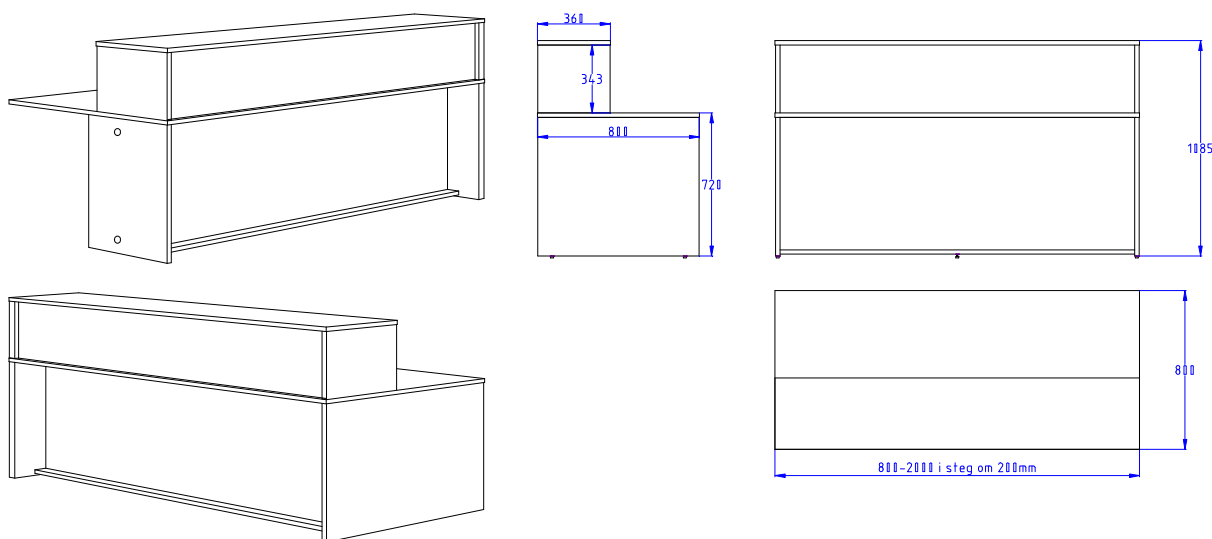

Creformas KL4000-serie (Rev 1)

Receptionsdiskar som både kan sammankopplas till större enheter eller stå separat.
Arbetsbordens djup är 800mm och toppskivan är 360mm.

Som standard levereras sektionerna omonterade med en ytter- och en mellangavel, vilken har kabelgenomföringar.

KL4080-xx	Receptionsdisk, Rak, med toppmodul 800x800x1100mm
KL4100-xx	Receptionsdisk, Rak, med toppmodul 1000x800x1100mm
KL4120-xx	Receptionsdisk, Rak, med toppmodul 1200x800x1100mm
KL4140-xx	Receptionsdisk, Rak, med toppmodul 1400x800x1100mm
KL4160-xx	Receptionsdisk, Rak, med toppmodul 1600x800x1100mm
KL4180-xx	Receptionsdisk, Rak, med toppmodul 1800x800x1100mm
KL4200-xx	Receptionsdisk, Rak, med toppmodul 2000x800x1100mm
KL4900-xx	Receptionsdisk, hörn, med toppmodul 800x800x1100mm
KL4900-800-xx	Receptionsdisk, hörn, med toppmodul 1200x1200x1100mm

-xx avser dekor

-09	Lönn/Björk
-11	Bok
-16	Vitt

Stort hörn med en rak sektion på vardera sida.

Sammankopplade diskar.

Vy från insidan

Yttergavel

Mellangavel

Tillval finns såsom: