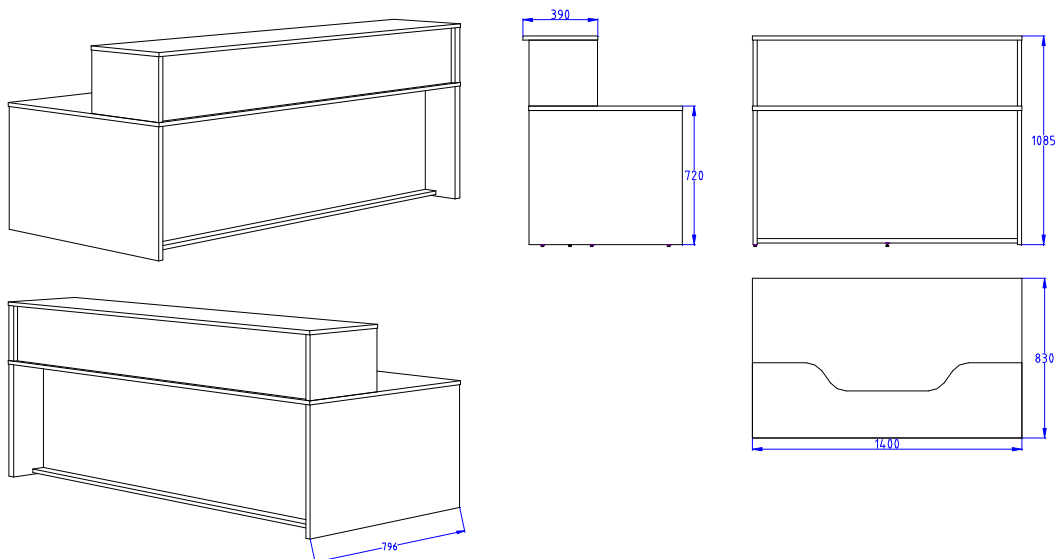

Disklösning DL4140-xx

Rak receptionsdisk som är lättplacerad för en enkel arbetsplats.
Arbetsbordens djup är 800mm och toppskivan är 390mm och fräst spår för LED-belysning.

Som standard levereras de omonterade med två yttergavlar.

Består av:

Receptionsdisk, Rak, med toppmodul/Skärmurtag 1400x830x1100mm

Bilderna visar utförande i Lönn/Björk

-xx avser dekor

-09 Lönn/Björk

-11 Bok

-16 Vitt

Alternativt bordsdjup 600mm.