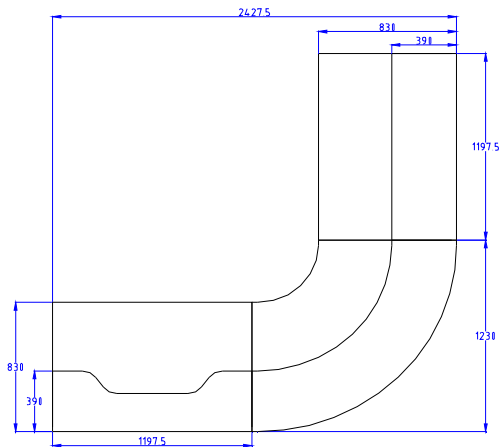

Disklösning DL2424-xx

Receptionsdisk som är sammansatt av tre sektioner till en komplett arbetsplats.
Arbetsbordens djup är 800mm och toppskivan är 390mm och fräst spår för LED-belysning.

Som standard levereras de raka sektionerna omonterade med en ytter- och en mellangavel, vilka har kabelgenomföringar.

Hörnsektionen levereras i två enheter.

Består av:

Receptionsdisk, Rak, med toppmodul/Skärmurtag, Höger 1200x800x1100mm

Receptionsdisk, Hörn, med toppmodul, Höger 1200x1200x1100mm

Receptionsdisk, Rak, med toppmodul, Vänster 1200x800x1100mm

Vy från insidan, Rak disk

Yttergavel, Rak disk

Mellangavel, Rak disk

Bilderna visar utförande i Lönn/Björk

-xx avser dekor

-09 Lönn/Björk

-11 Bok

-16 Vitt

Alternativt bordsdjup 600mm.

Andra mått på förfrågan.

Reservation för eventuella skrivfel.