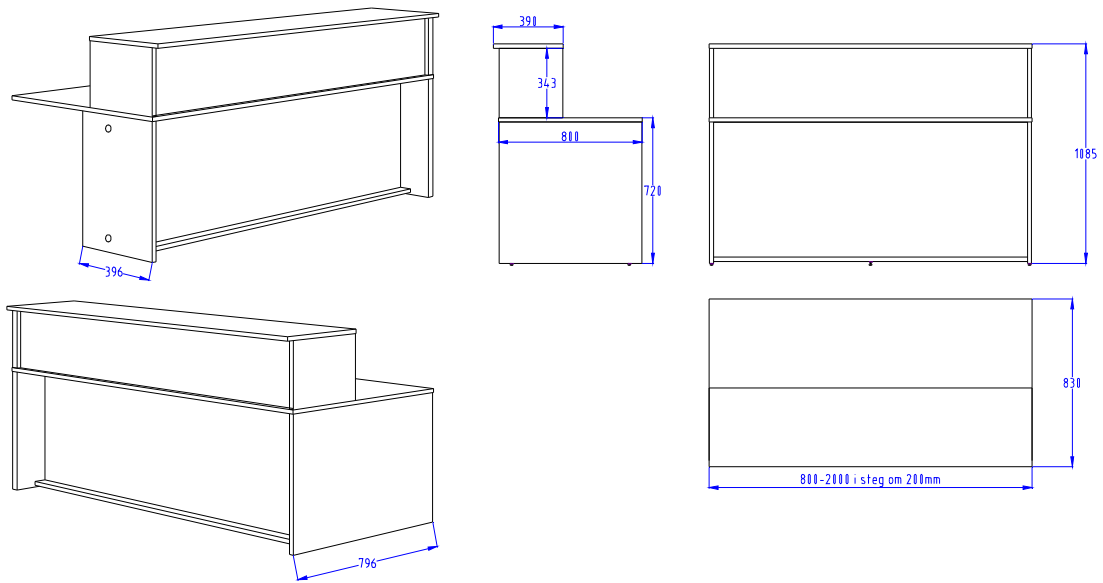

Disklösning DL2424-xx

Receptionsdisk som är sammansatt av tre sektioner till en komplett arbetsplats.
Arbetsbordens djup är 800mm och toppskivan är 390mm och fräst spår för LED-belysning.

Som standard levereras de raka sektionerna omonterade med en ytter- och en mellangavel, vilka har kabelgenomföringar.

Hörnsektionen levereras i två enheter.

Består av:

Receptionsdisk, Rak, med toppmodul/Skärmurtag, Höger 1200x800x1100mm

Receptionsdisk, Hörn, med toppmodul, Höger 1200x1200x1100mm

Receptionsdisk, Rak, med toppmodul, Vänster 1200x800x1100mm

Vy från insidan, Rak disk

Yttergavel, Rak disk

Mellangavel, Rak disk

Bilderna visar utförande i Lönn/Björk

-xx avser dekor

-09 Lönn/Björk

-11 Bok

-16 Vitt

Alternativt bordsdjup 600mm.

Andra mått på förfrågan.

Reservation för eventuella skrivfel.